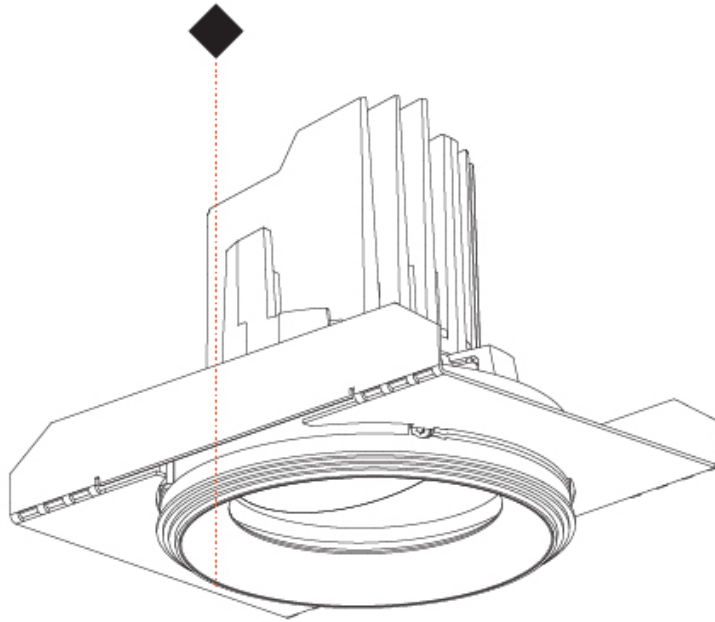

## BIONIQ ROUND SEMI ADJUSTABLE TRIMLESS

A35203-

PROJECT

TYPE

SPECIFIER

QUANTITY

DATE

PROJECT	_____
TYPE	_____
SPECIFIER	_____
QUANTITY	_____
DATE	_____