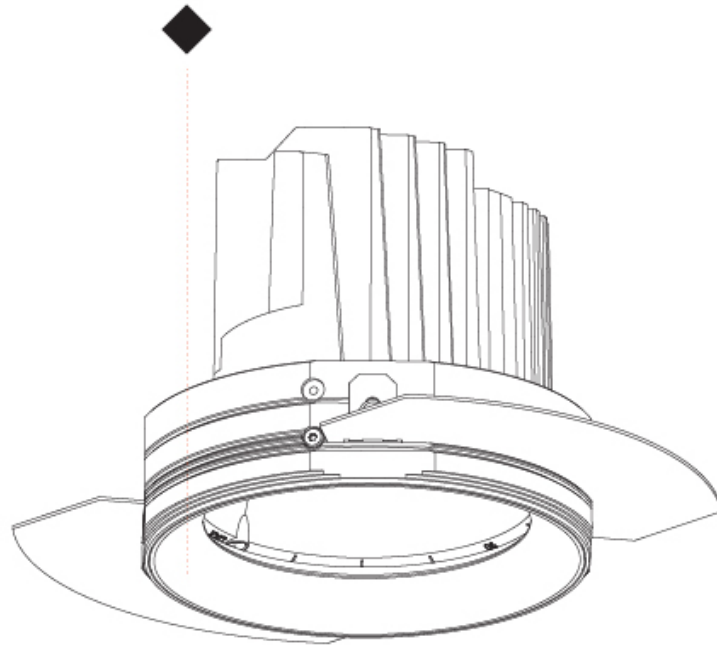

## BIONIQ ROUND SEMI ADJUSTABLE TRIMLESS

A35209-

PROJECT

TYPE

SPECIFIER

QUANTITY

DATE